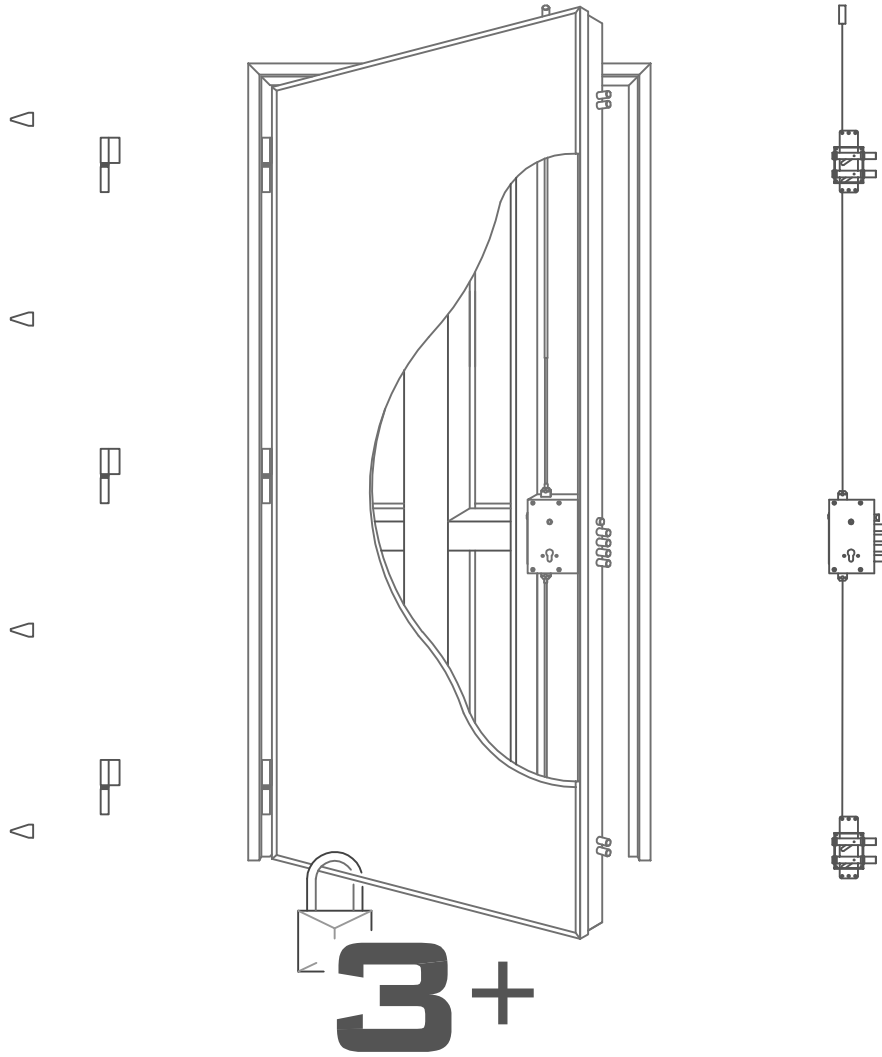

SILVER

- N° 03 CERNIERE REGOLABILI
- N° 04 ROSTRI
- N° 09 PUNTI DI CHIUSURA
- N° 01 CILINDRO CON POMOLO
- N° 01 DEFENDER
- N° 01 PIASTRA MANGANESE
- N° 01 KIT MANIGLIE ACCIAIO SATINATO/OTTONE
- N° 01 OCCHIELLO