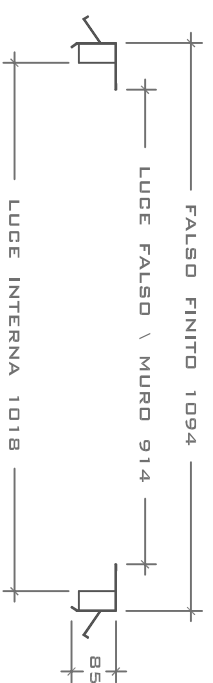

L 900 X H 2100

SILVER

SEZIONE PORTA

FALSO TELAIO

VISTA INTERNA DX TIRARE

VISTA INTERNA SX TIRARE

POSA CON MAZZETTA

POSA A FILO MURO

SEZIONE PORTA

FALSO TELAIO

INCONTRO ELETTRICO

CONTATTO ALLARME