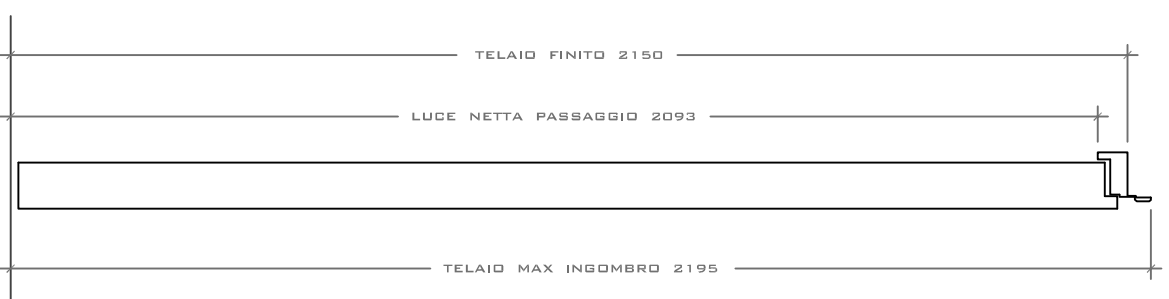

L 900 X H 2100

SILVER

SEZIONE PORTA

FALSO TELAIO

VISTA INTERNA DX TIRARE

VISTA INTERNA SX TIRARE

POSA CON MAZZETTA

POSA A FILO MURO

SEZIONE PORTA

FALSO TELAIO

INCONTRO ELETTRICO

CONTATTO ALLARME