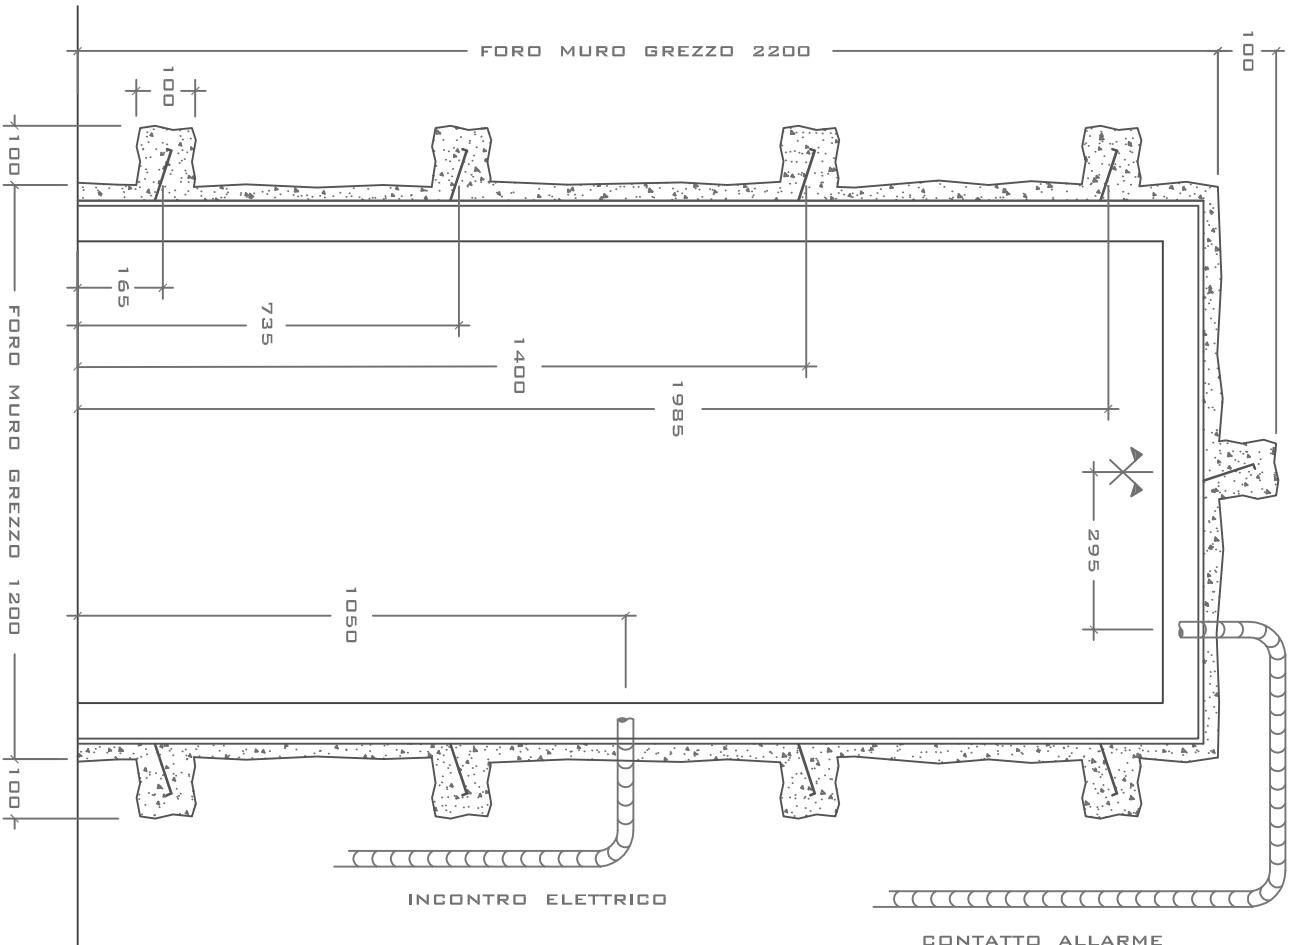

L 900 X H 2100

SILVER

SEZIONE PORTA

FALSO TELAIO

VISTA INTERNA DX TIRARE

VISTA INTERNA SX TIRARE

POSA CON MAZZETTA

POSA A FILO MURO

SEZIONE PORTA

FALSO TELAIO

INCONTRO ELETTRICO

CONTATTO ALLARME