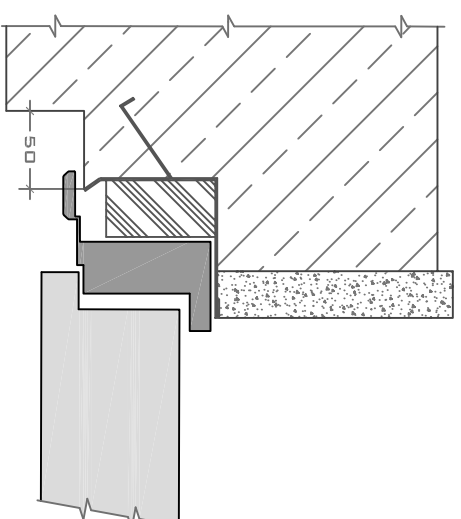

L 900 X H 2100

SILVER

SEZIONE PORTA

FALSO TELAIO

VISTA INTERNA DX TIRARE

VISTA INTERNA SX TIRARE

POSA CON MAZZETTA

POSA A FILO MURO

SEZIONE PORTA

FALSO TELAIO

INCONTRO ELETTRICO

CONTATTO ALLARME