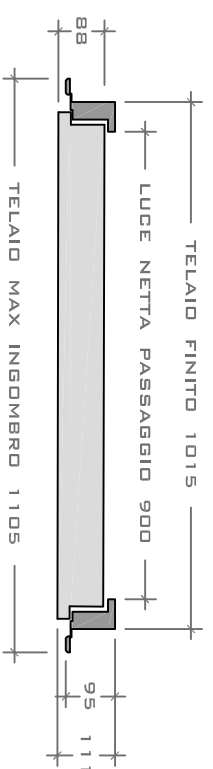

L 900 X H 2100

SILVER

SEZIONE PORTA

FALSO TELAIO

VISTA INTERNA DX TIRARE

VISTA INTERNA SX TIRARE

POSA CON MAZZETTA

POSA A FILO MURO

SEZIONE PORTA

FALSO TELAIO

INCONTRO ELETTRICO

CONTATTO ALLARME