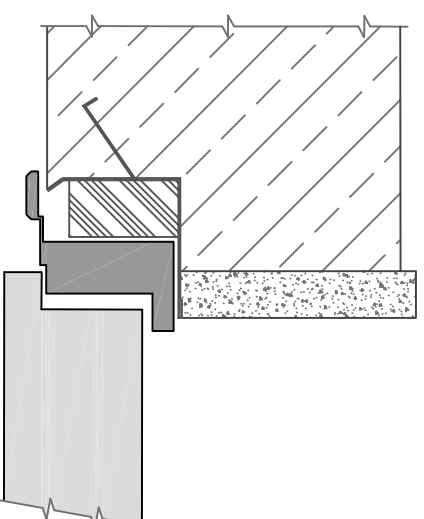

L 900 X H 2100

SILVER

SEZIONE PORTA

FALSO TELAIO

VISTA INTERNA DX TIRARE

VISTA INTERNA SX TIRARE

POSA CON MAZZETTA

POSA A FILO MURO

SEZIONE PORTA

FALSO TELAIO

INCONTRO ELETTRICO

CONTATTO ALLARME