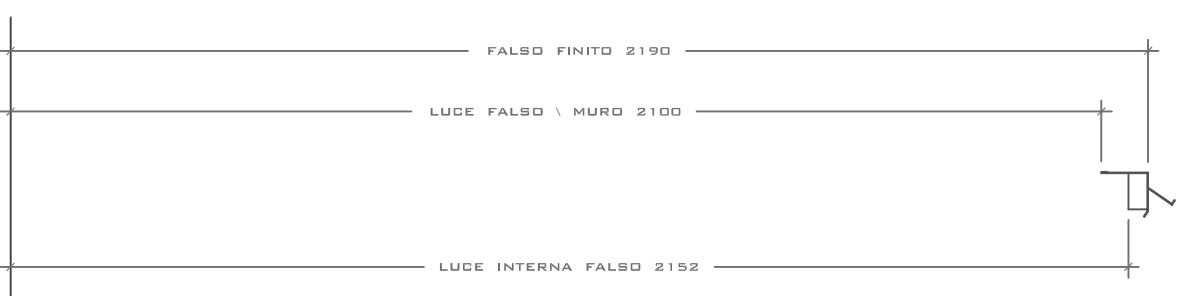

L 900 X H 2100

SILVER

SEZIONE PORTA

FALSO TELAIO

VISTA INTERNA DX TIRARE

VISTA INTERNA SX TIRARE

POSA CON MAZZETTA

POSA A FILO MURO

SEZIONE PORTA

FALSO TELAIO

INCONTRO ELETTRICO

CONTATTO ALLARME