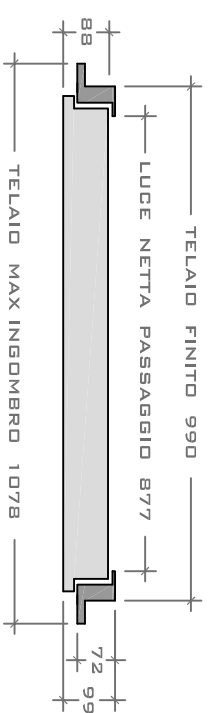

L 900 X H 2100

LUXURY

SEZIONE PORTA

FALSO TELAIO

VISTA INTERNA
DX TIRARE

VISTA INTERNA
SX TIRARE

SEZIONE PORTA

FALSO TELAIO

POSA CON MAZZETTA

POSA A FILO MURO

INCONTRO ELETTRICO

CONTATTO ALLARME