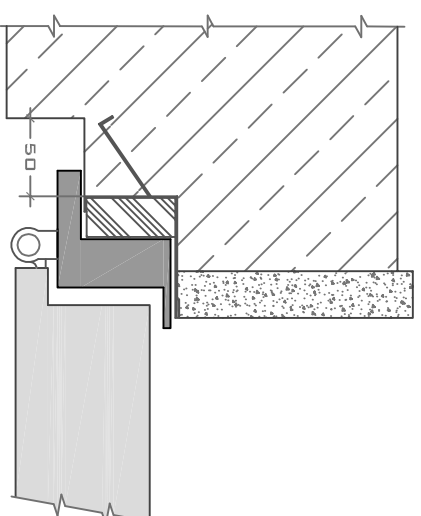

L 900 X H 2100

LUXURY

SEZIONE PORTA

FALSO TELAIO

VISTA INTERNA
DX TIRARE

VISTA INTERNA
SX TIRARE

SEZIONE PORTA

FALSO TELAIO

POSA CON MAZZETTA

POSA A FILO MURO

INCONTRO ELETTRICO

CONTATTO ALLARME