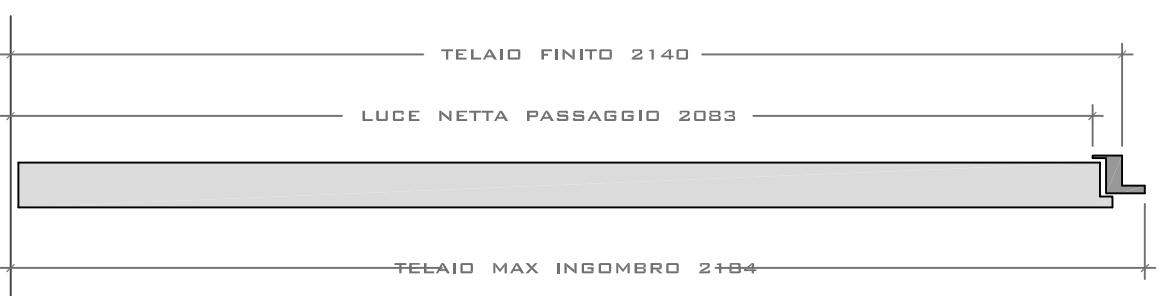

L 900 X H 2100

LUXURY

SEZIONE PORTA

FALSO TELAIO

VISTA INTERNA
DX TIRARE

VISTA INTERNA
SX TIRARE

SEZIONE PORTA

FALSO TELAIO

POSA CON MAZZETTA

POSA A FILO MURO

INCONTRO ELETTRICO

CONTATTO ALLARME