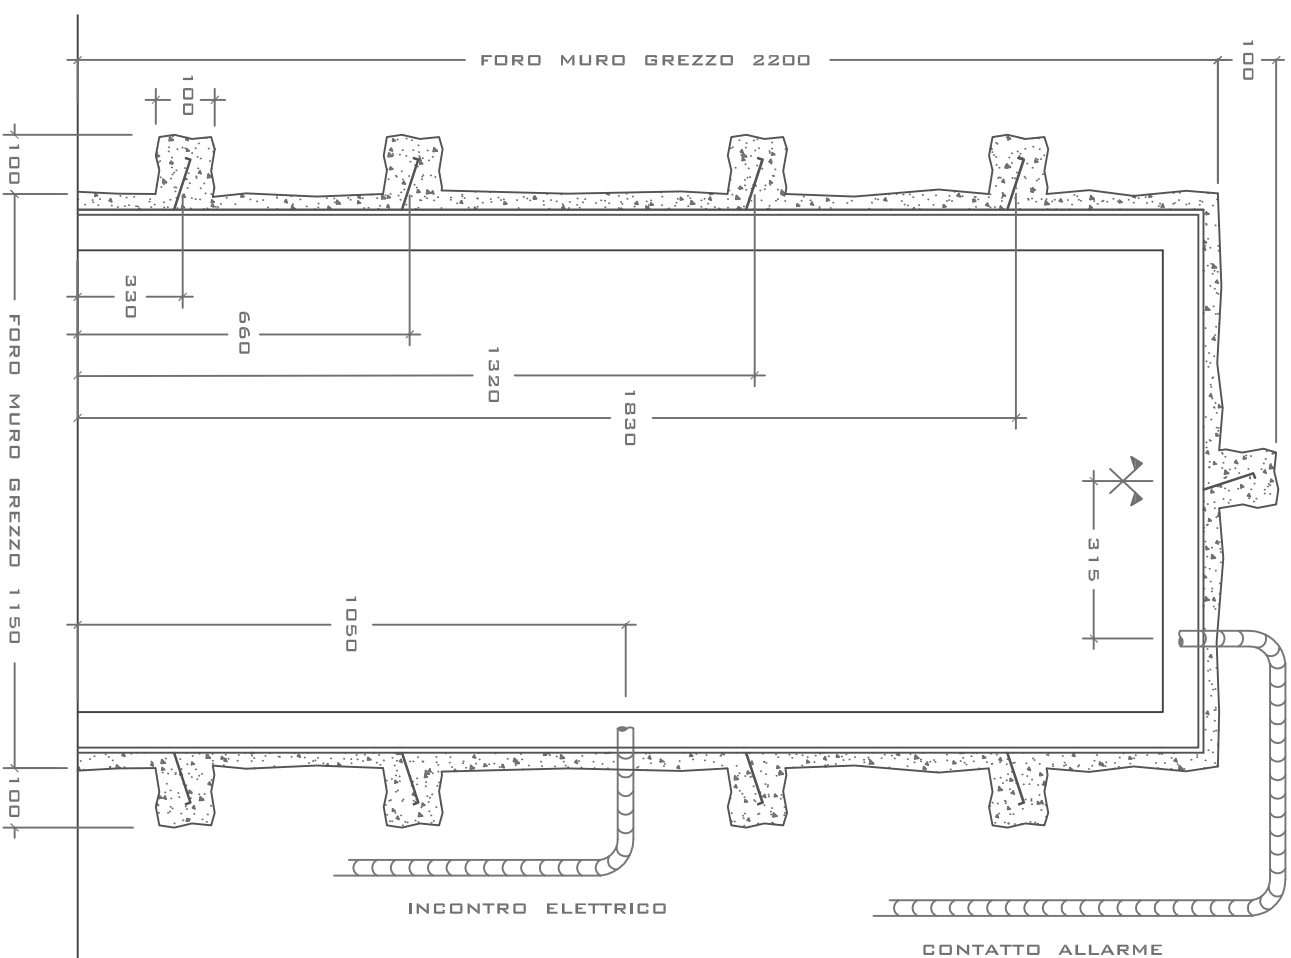

L 900 X H 2100

LUXURY

SEZIONE PORTA

FALSO TELAIO

VISTA INTERNA
DX TIRARE

VISTA INTERNA
SX TIRARE

SEZIONE PORTA

FALSO TELAIO

POSA CON MAZZETTA

POSA A FILO MURO

INCONTRO ELETTRICO

CONTATTO ALLARME