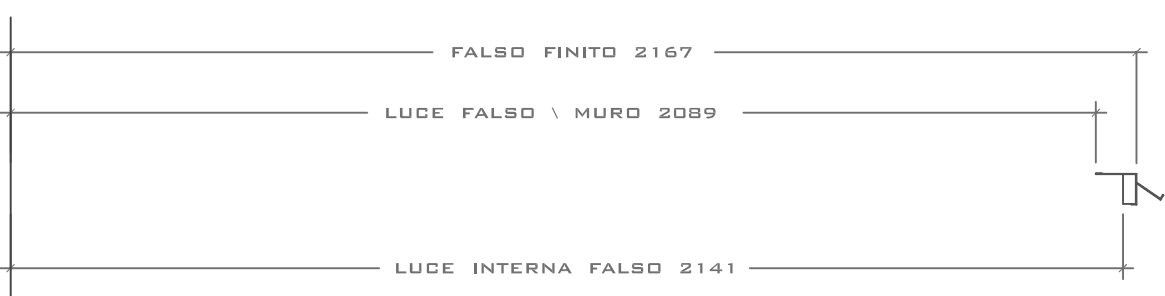

L 900 X H 2100

LUXURY

SEZIONE PORTA

FALSO TELAIO

VISTA INTERNA
DX TIRARE

VISTA INTERNA
SX TIRARE

SEZIONE PORTA

FALSO TELAIO

POSA CON MAZZETTA

POSA A FILO MURO

INCONTRO ELETTRICO

CONTATTO ALLARME