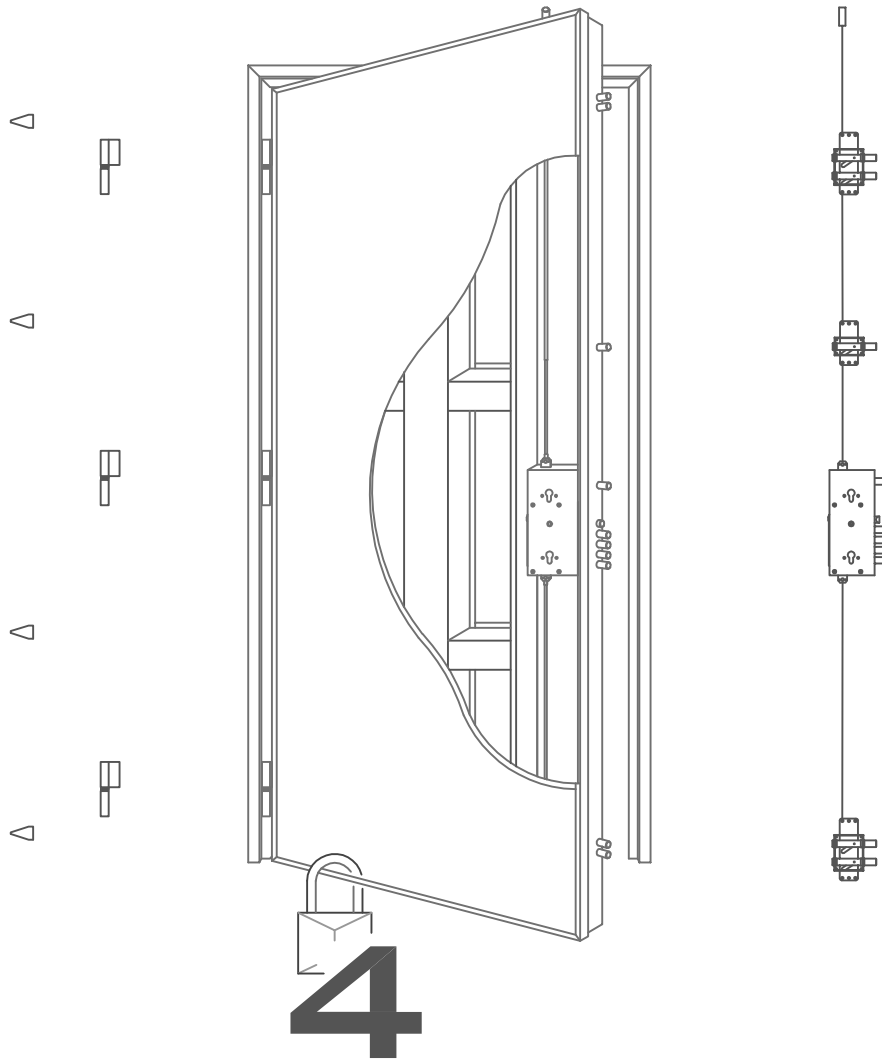

GOLD

- N.° 03 CERNIERE REGOLABILI
- N.° 04 ROSTRI
- N.° 11 PUNTI DI CHIUSURA
- N.° 02 CILINDRI CON POMOLO
- N.° 02 DEFENDER
- N.° 01 PIASTRA MANGANESE
- N.° 01 KIT MANIGLIE ACCIAIO SATINATO/OTTONE
- N.° 01 OCCHIELLO