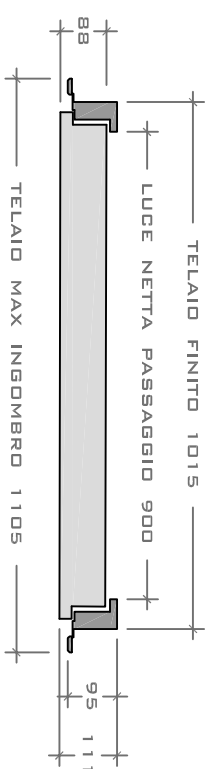

L 900 X H 2100

GOLD

SEZIONE PORTA

FALSO TELAIO

VISTA INTERNA DX TIRARE

VISTA INTERNA SX TIRARE

POSA CON MAZZETTA

POSA A FILO MURO

SEZIONE PORTA

FALSO TELAIO

POSA A FILO MURO