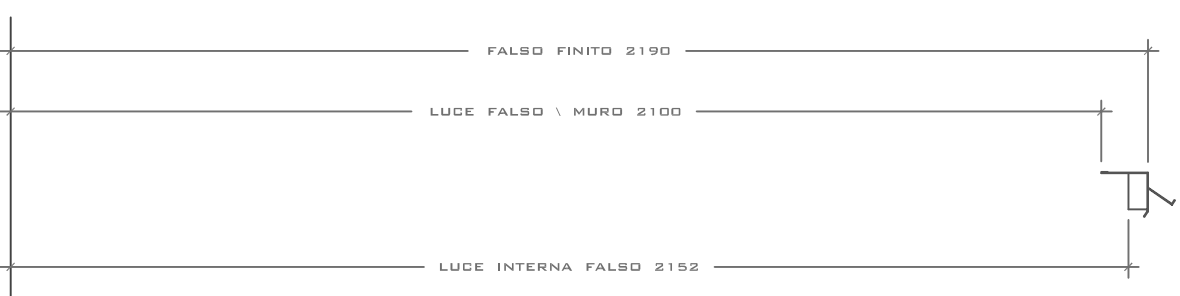

L 900 X H 2100

GOLD

SEZIONE PORTA

FALSO TELAIO

VISTA INTERNA DX TIRARE

VISTA INTERNA SX TIRARE

POSA CON MAZZETTA

POSA A FILO MURO

SEZIONE PORTA

FALSO TELAIO

POSA A FILO MURO