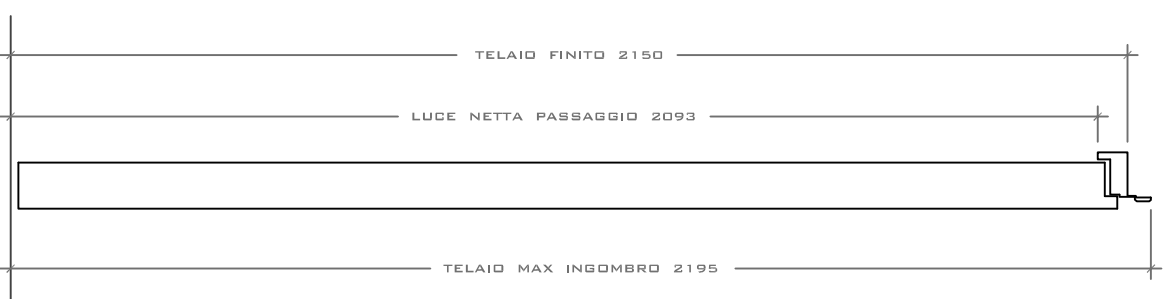

L 900 X H 2100

GOLD

SEZIONE PORTA

FALSO TELAIO

VISTA INTERNA DX TIRARE

VISTA INTERNA SX TIRARE

POSA CON MAZZETTA

POSA A FILO MURO

SEZIONE PORTA

FALSO TELAIO

POSA A FILO MURO