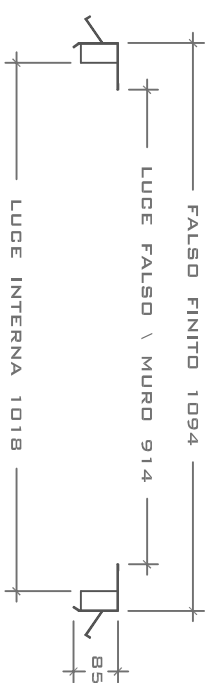

L 900 X H 2100

GOLD

SEZIONE PORTA

FALSO TELAIO

VISTA INTERNA DX TIRARE

VISTA INTERNA SX TIRARE

POSA CON MAZZETTA

POSA A FILO MURO

SEZIONE PORTA

FALSO TELAIO

POSA A FILO MURO