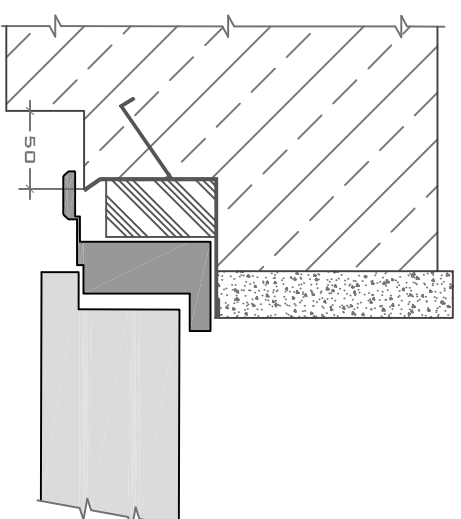

L 900 X H 2100

GOLD

SEZIONE PORTA

FALSO TELAIO

VISTA INTERNA DX TIRARE

VISTA INTERNA SX TIRARE

POSA CON MAZZETTA

POSA A FILO MURO

SEZIONE PORTA

FALSO TELAIO

POSA A FILO MURO