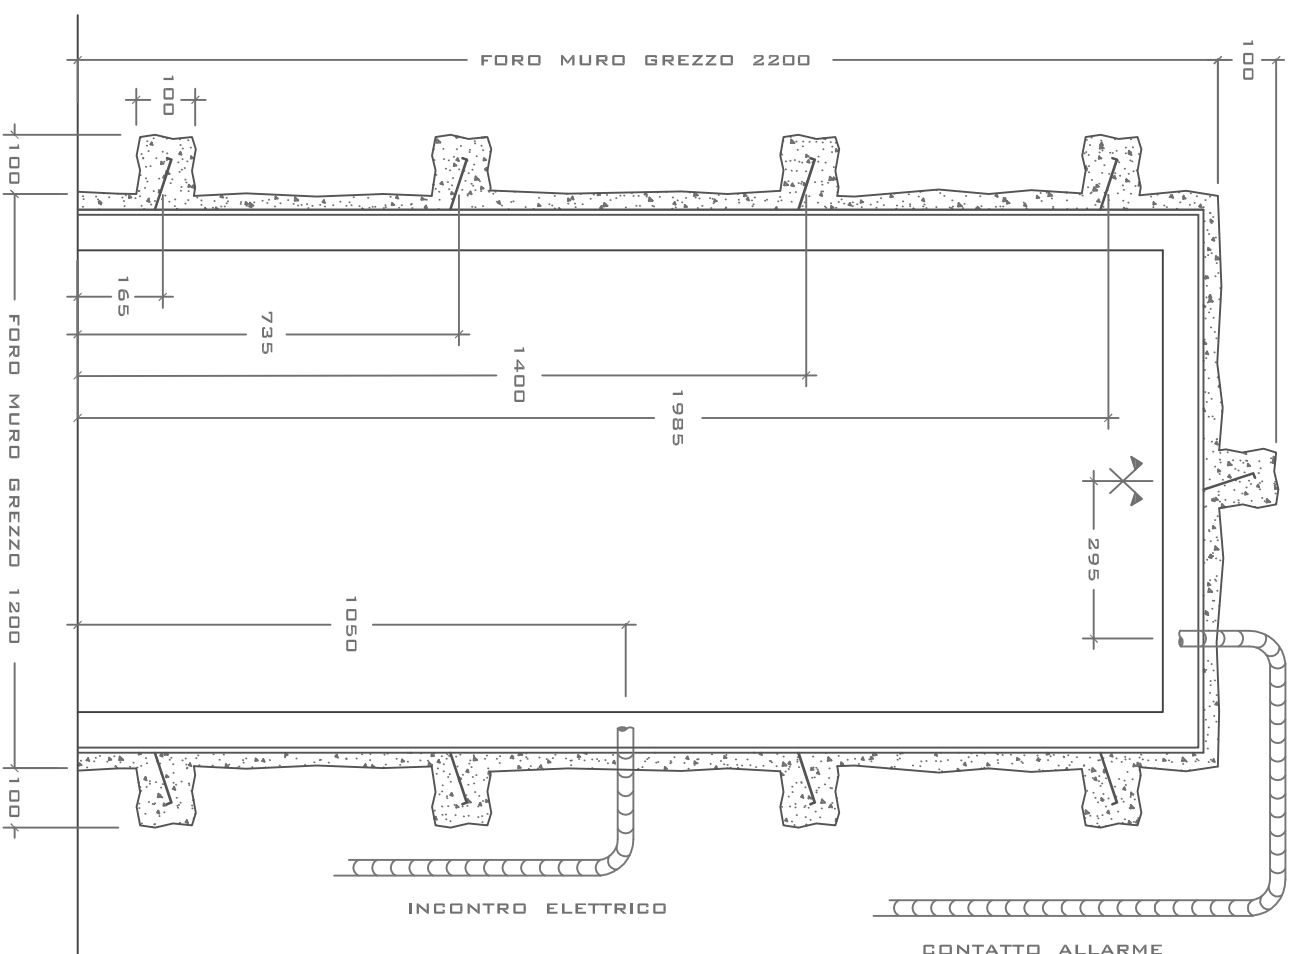

L 900 X H 2100

GOLD

SEZIONE PORTA

FALSO TELAIO

VISTA INTERNA DX TIRARE

VISTA INTERNA SX TIRARE

POSA CON MAZZETTA

POSA A FILO MURO

SEZIONE PORTA

FALSO TELAIO

POSA A FILO MURO